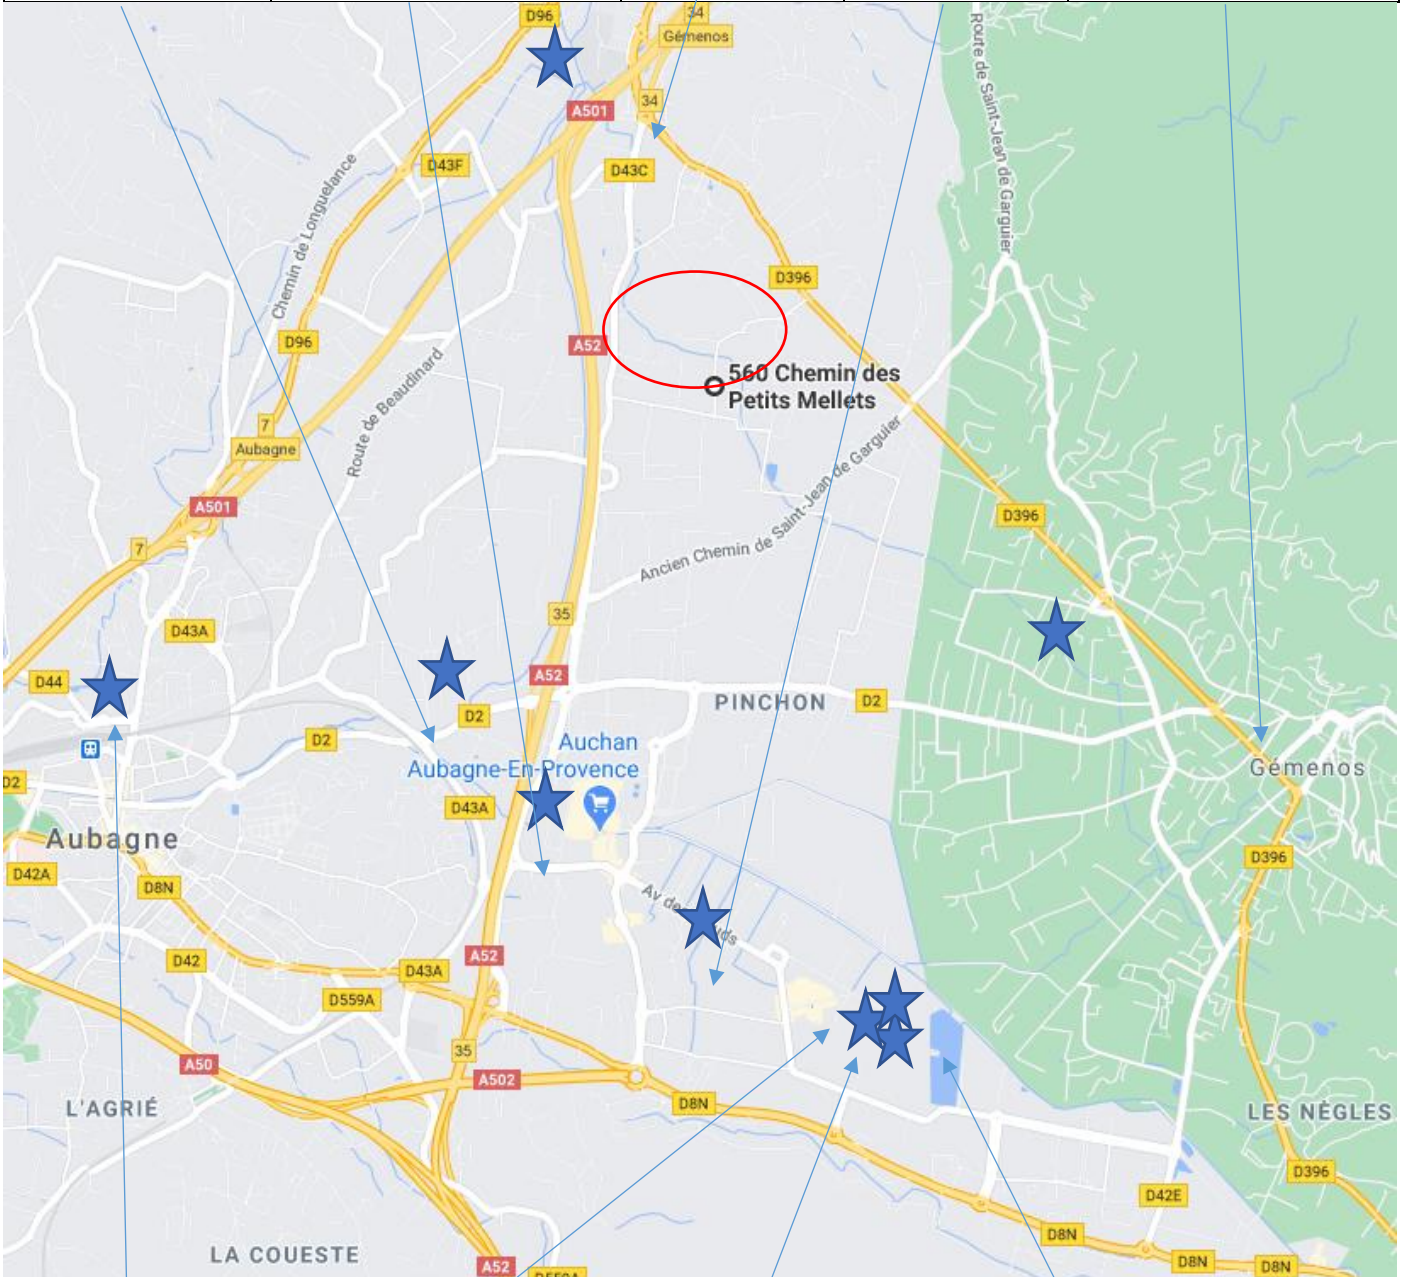

Liste des hôtels à proximité

<p>Hôtel Campanile Marseille Est-Aubagne Centre d'affaires Alta Rocca – 11120 rte Gémenos 13400 AUBAGNE – 04 65 07 09 70 aubagne@campanile.fr</p>	<p>Inter-Hôtel Le Relais d'Aubagne devient The Originals, Human Hotels & Resorts Ccal La Martelle – ZI Paluds – 1125 av Paluds 13400 AUBAGNE 04 42 84 32 33 H1309@theoriginalshotels.com</p>	<p>Logis Le Mas de l'Étoile RN 396 – Pont de l'Étoile 13400 Aubagne 04 42 04 55 54 reception@hotel-masdeletoile.com</p>	<p>Ibis Budget Aubagne les Paluds 975 av des Paluds – Centre de vie Agora – ZI Les Paluds 13400 AUBAGNE 04 42 84 27 12 h5274@accor.com</p>	<p>Le Relais de la Magdeleine 40 avenue du 2^{ème} Cuirassier 13420 GÉMENOS – 04 42 32 20 16 – contact@relais-magdeleine.fr</p>
--	---	--	--	--